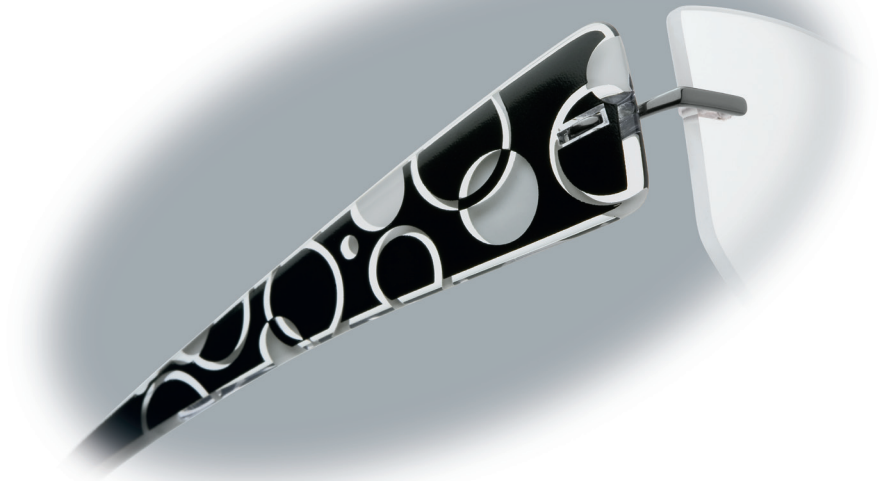

SWINGING CIRCLES
Mod. 4210/60-6052

Kastensystem/Boxing system

	mm	51 x 33 (14,58cm ²)	53 x 34 (15,75cm ²)
	mm	58	60
	mm	17	17
	mm	135	140

Silhouette®

Mod. 4211
Bestellung Garnitur
Order chassis
Commande kit