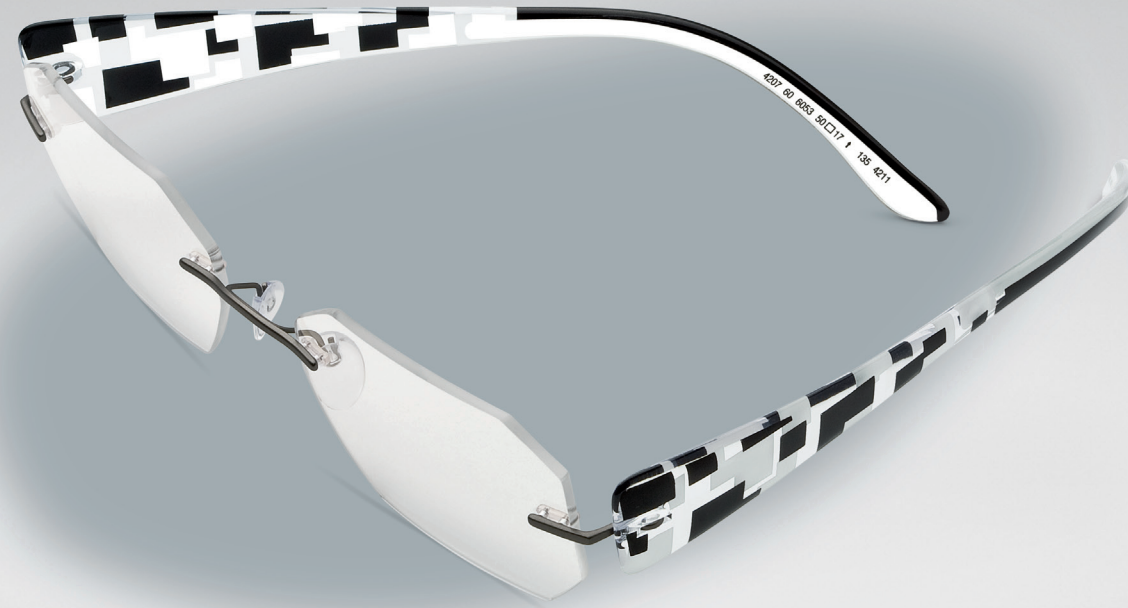

Silhouette®