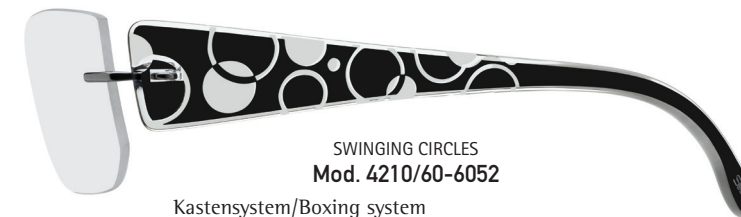

FLOATING WAVES
Mod. 4209/00-6050

Kastensystem/Boxing system

	mm	52 x 30 (13,58cm ²)	54 x 32 (14,65cm ²)
	mm	56	59
	mm	17	17
	mm	135	140

BEAT CURVES
Mod. 4208/50-6051

Kastensystem/Boxing system

	mm	51 x 29 (12,49cm ²)	53 x 30 (13,49cm ²)
	mm	53	55
	mm	17	17
	mm	135	140

SWINGING CIRCLES
Mod. 4210/60-6052

Kastensystem/Boxing system

	mm	51 x 33 (14,58cm ²)	53 x 34 (15,75cm ²)
	mm	58	60
	mm	17	17
	mm	135	140

Silhouette®

Mod. 4211
Bestellung Garnitur
Order chassis
Commande kit