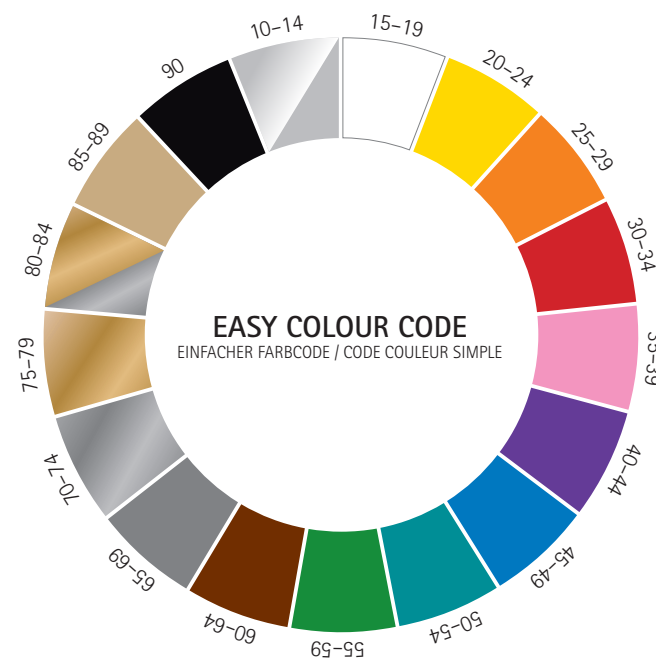

Col. / 3500
ROSE / GREY
front: shiny - basis rose with print light grey varnished
decoration: shiny - basis rose with print light grey varnished
temples: rhodium brushed
temple ends: dark grey matte

Col. / 4540
BLUE / NAVY
front: shiny - basis blue with print navy blue varnished
decoration: shiny - basis blue with print navy blue varnished
temples: navy blue silky matte
temple ends: navy blue matte

Col. / 9020
BLACK SHINY
front: black shiny
decoration: black shiny
temples: rose gold brushed
temple ends: black shiny

NEW – DOUBLE-DIGIT AND DESCRIPTIVE COLOUR CODE
Each colour group will in future have a double-digit number range, e.g. Transparent 10-14, Red 30-34, etc. Please refer to the colour circle below for details. However, the same number in the colour code does NOT mean the same colour tone.

NEU – 2-STELLIGER UND „SPRECHENDER“ FARBCODE
Künftig hat jede Farbgruppe einen 2-stelligen Zahlenbereich, z.B. Transparent 10-14, Rot 30-34 etc. Details dazu im unten abgebildeten Farbkreis. Gleiche Nummer im Farbcode bedeutet jedoch NICHT gleicher Farbton.

NOUVEAU – CODE COULEUR « PARLANT » À DEUX CHIFFRES
À l'avenir, chaque groupe de couleur portera un code à deux chiffres, par ex. transparent 10-14, rouge 30-34 etc. Plus de détails à ce sujet dans le cercle chromatique dessiné ci-dessous. Les mêmes numéros de code couleur ne signifient cependant PAS que la nuance est la même.