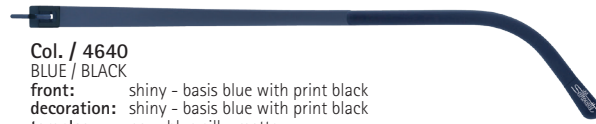

Col. /9060

ruthenium plated, with lacquer finish
mit Ruthenium beschichtet, mit Lackfinish
plaqué en ruthenium, avec finition vernie

specifications are subject to change without notice, no liability will be assumed for misprints
technische Änderungen und Druckfehler vorbehalten
sous réserve de modifications techniques et d'erreurs d'impression

www.silhouette.com

Col. / 2540
ORANGE / BLACK
front: shiny - basis orange with print black
decoration: orange shiny
temples: black silky matte
temple ends: black matte

Col. / 4640
BLUE / BLACK
front: shiny - basis blue with print black
decoration: shiny - basis blue with print black
temples: navy blue silky matte
temple ends: navy blue matte