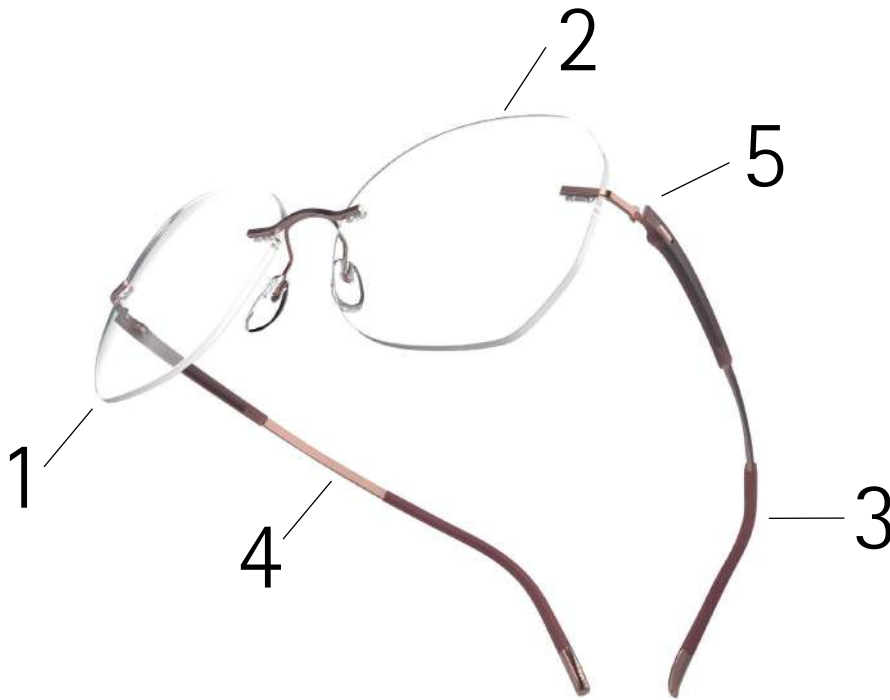

STYLE SHADES / CLIP ON

TITAN DYNAMICS CONTOUR

Mod. 5540

Try it. Wear it. Love it.

Silhouette

1 A sporty new take on Silhouette's signature styles
Sportlich-moderne Interpretation von Silhouette-typischen Bestsellern
Une réinterprétation sportive et moderne du best-seller classique de Silhouette

2 Fully customisable, with a choice of up to 800 lens shapes
Individual Style - bis zu 800 Scheibenformen verfügbar
Un style personnalisé - jusqu'à 800 formes de verres disponibles

3 Unparalleled lightness (3 g), durability and vivid colours thanks to Silhouette's high-tech materials, SPX®+ and titanium
Silhouettes Hightech-Materialien SPX®+ und Titan für außerordentliche Leichtigkeit (3 g), höchste Formstabilität und brillante Farbe
Les matériaux high-tech de Silhouette comme le SPX® et le titane offrent une légèreté exceptionnelle (3 g), une excellente stabilité de forme et des couleurs brillantes

4 Total comfort with the modelled flex zone in the adjustable titanium temple
Absoluter Tragekomfort durch die modellierte Flexzone im anpassbaren Titanbügel
Flex Zone modelée dans les branches en titane adaptables pour un confort de port absolu