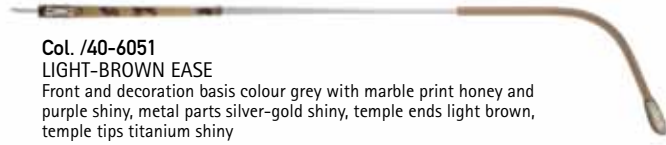

Col. /40-6051
LIGHT-BROWN EASE
Front and decoration basis colour grey with marble print honey and purple shiny, metal parts silver-gold shiny, temple ends light brown, temple tips titanium shiny