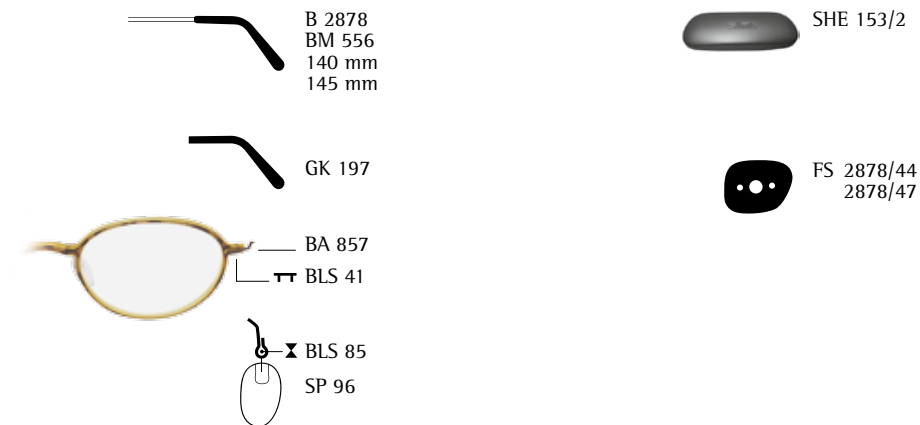

Silhouette®

Mod. 2878

SILHOUETTE
TITAN DYNAMICS FULLRIM

Mod. 2878

Kastensystem / Boxing system

	mm	44 x 34 (11,35 cm²)	47 x 37 (13,72 cm²)
	mm	45	49
	mm	22	22
	mm	140	145

Ersatzteile / Spare parts / Pièces de rechange

Mod. 2878

SPX-Fassung mit Metallbügel aus High Tech Titan
 SPX frame with metal temples made of High Tech Titanium
 Monture en SPX avec branches en High Tech Titanium

Col. /40-6051, 6053, 6054
 verchromt, mit Farbfinish und Lackbeschichtung
 chromium plated, with colour- and lacquer-finish
 chromé, avec couleur de finition-vernie