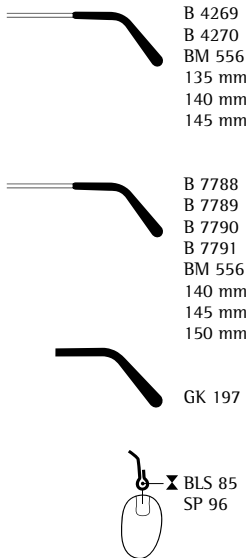

BLACK SHADOWS
Mod. 7789/50-6054

Kastensystem/Boxing system

	mm	48 x 27 (11,31 cm ²)	50 x 28 (12,27 cm ²)
	mm	51	53
	mm	20	20
	mm	140	145

Col. /40-6052

ICE BLUE FROST

metal parts ice blue silky matte, decoration and end pieces chrome shiny, temple ends teal

Col. /80-6056

BROWN-GOLD SUNFLOWER

metal parts ruthenium shiny, decoration and end pieces gold shiny, temple ends brown transparent

BROWN-GOLD SUNFLOWER

Mod. 7790/80-6056

Kastensystem/Boxing system

	mm	50 x 29 (13,12 cm ²)	52 x 30 (14,19 cm ²)
	mm	54	56
	mm	19	19
	mm	140	145

BROWN CHESTNUT

Mod. 7791/40-6053

Kastensystem/Boxing system

	mm	49 x 29 (12,54 cm ²)	51 x 31 (13,58 cm ²)
	mm	52	55
	mm	19	19
	mm	140	145

**Mod. 4269
4270
7788
7789
7790
7791**

FS 4269/51
4269/53

FS 7789/48
7789/50

Monture en métal en High Tech Titanium

Col. /40-6052, 6053, 6057, 6058

verchromt, mit Farbfinish und Lackbeschichtung
chromium plated, with colour- and lacquer-finish
chromé, avec couleur de finition-vernie