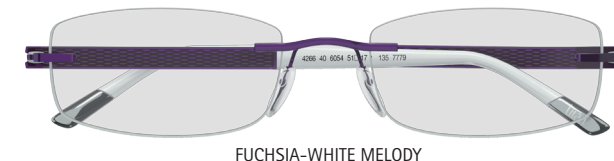

FUCHSIA-WHITE MELODY
Mod. 4266/40-6054

Kastensystem/Boxing system

	mm	51 x 28 (12,64 cm²)
	mm	54
	mm	17
	mm	135

53 x 30 (13,65 cm²)	verglast nicht lieferbar not available as glazed version pas disponible comme monture percée
56	
17	
140