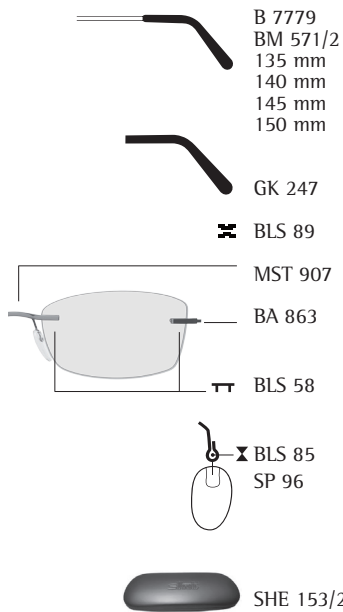

Mod. 7779

4261 7773
4262 7774
4263 7775
4264 7776
4265 7777
4266 7778