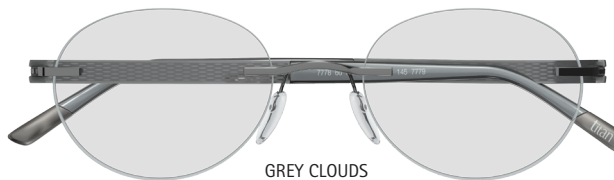

BROWN SAFARI
Mod. 7776/40-6055

Kastensystem/Boxing system

	mm	54 x 38 (16,57 cm ²)
	mm	57
	mm	19
	mm	145

52 x 37 (15,37 cm ²)	verglast nicht lieferbar not available as glazed version pas disponible comme monture percée
55	
19	
140	

BLACK-RED ROULETTE
Mod. 7777/40-6053

Kastensystem/Boxing system

	mm	54 x 30 (14,11 cm ²)
	mm	58
	mm	19
	mm	140

56 x 31 (15,18 cm ²)	verglast nicht lieferbar not available as glazed version pas disponible comme monture percée
60	
19	
145	