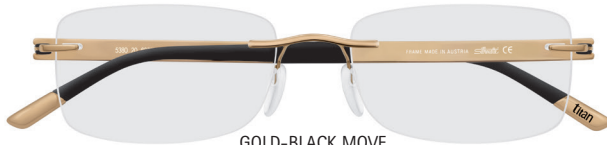

56

**19**

140

verglasst nicht lieferbar

not available as glazed version

pas disponible comme

monture percée

GOLD-BLACK MOVE  
Mod. 5380/20-6073