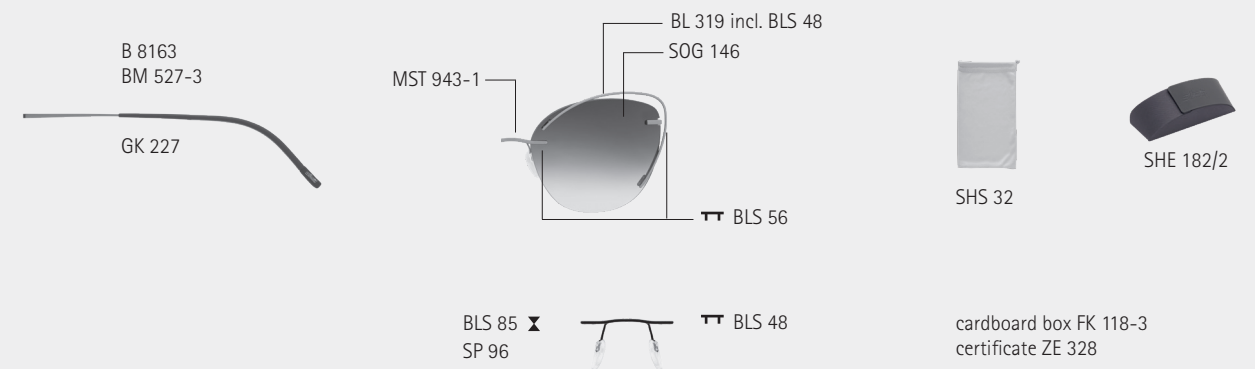

SPARE PARTS
ERSATZTEILE / PIÈCES DE RECHANGE

Boxing System / Kastensystem / Système de castes

Metallfassung aus High-Tech Titan
Gläser: Polycarbonat
Wölbung: Base 6
100 % UV A-, B-, C-Schutz

Metal frame made of High-Tech Titanium
Lenses: polycarbonate
Curving: base 6
100 % UV A-, B-, C-protection

Monture en métal en High-Tech Titanium
Verres: polycarbonate
Courbure: base 6
Protection de 100 % de UV A, B, C