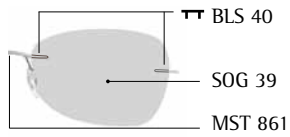

Mod. 7695
6744
6745
7682
7683