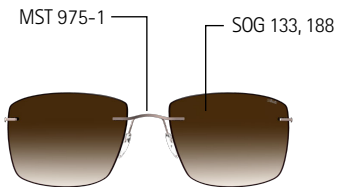

SPARE PARTS

ERSATZTEILE / PIÈCES DE RECHANGE

B 8741

GK 297

for optical glazing
für optische Verglasung
pour le montage des verres correcteurs

OPTICAL READY SOG 188/541 clear lens
BLS 85

EQUIPMENT

AUSSTATTUNG / ÉQUIPEMENT

Cardboard box FK 118-3
Case SHE 257
Certificate ZE 344-

P 0036
universal mounting-box