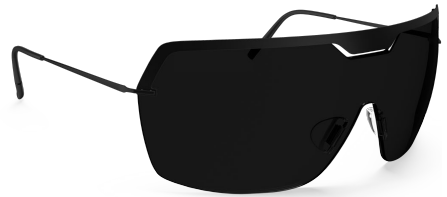

TITAN MINIMAL ART COSMIC

Mod. 9913

Try it. Wear it. Love it.

Silhouette

1

Very futuristic look makes it the ultimate eyecatcher to elevate our brand image

Der futuristische Look macht die Brille zum ultimativen Blickfang und wertet unser Markenimage weiter auf
Avec son look futuriste, c'est l'attrape-regards idéal pour hisser notre image de marque au niveau supérieur

2

Innovative Polycarbonate Shield for ultralight wearing comfort combined with titanium bridge featuring dynamic lines

Innovatives Polycarbonat-Schild für besonders hohen Tragekomfort kombiniert mit einem Titansteg mit dynamischen Linien
Un Polycarbonate Shield innovant pour un confort de port ultraléger, associé à un pont en titane aux lignes dynamiques

COSMIC

9913

Col. / 75 3530 ROSEGOLD / DARK RED
PURPLE

Col. / 75 7000 RHODIUM / GREY
BLUE

Col. / 75 7530 GOLD / DARK BROWN
BROWN

Col. / 75 9140 PURE BLACK
GREY

Frame made with parts of High-Tech Titanium and SPX®+