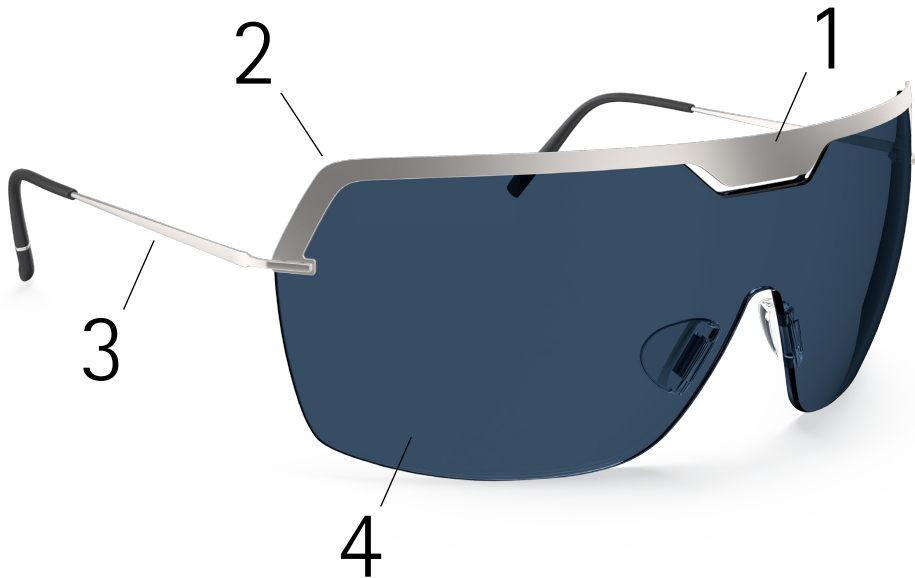

TITAN MINIMAL ART COSMIC

Mod. 9913

Try it. Wear it. Love it.

Silhouette

1

Very futuristic look makes it the ultimate eyecatcher to elevate our brand image

Der futuristische Look macht die Brille zum ultimativen Blickfang und wertet unser Markenimage weiter auf
Avec son look futuriste, c'est l'attrape-regards idéal pour hisser notre image de marque au niveau supérieur

2

Innovative Polycarbonate Shield for ultralight wearing comfort combined with titanium bridge featuring dynamic lines

Innovatives Polycarbonat-Schild für besonders hohen Tragekomfort kombiniert mit einem Titansteg mit dynamischen Linien
Un Polycarbonate Shield innovant pour un confort de port ultraléger, associé à un pont en titane aux lignes dynamiques

3

Suitable for customization thanks to adaptable and shortable titanium temples

Dank anpassbarer und kürzbarer Titanbügel individuelle Anpassung möglich
Permet une personnalisation grâce aux branches en titane pouvant être réglées et raccourcies

COSMIC

9913

Col. / 75 3530 ROSEGOLD / DARK RED
PURPLE

Col. / 75 7000 RHODIUM / GREY
BLUE

Col. / 75 7530 GOLD / DARK BROWN
BROWN

Col. / 75 9140 PURE BLACK
GREY

Frame made with parts of High-Tech Titanium and SPX®+