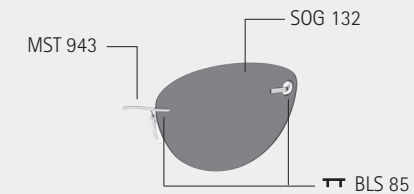

SPARE PARTS
ERSATZTEILE / PIÈCES DE RECHANGE

Boxing System / Kastensystem / Système de castes

Metallfassung aus High-Tech Titan
Gläser: Polycarbonat
Wölbung: Base 6
100 % UV A-, B-, C-Schutz

Metal frame made of High-Tech Titanium
Lenses: polycarbonate
Curving: base 6
100 % UV A-, B-, C-protection

Monture en métal en High-Tech Titanium
Verres: polycarbonate
Courbure: base 6
Protection de 100 % de UV A, B, C