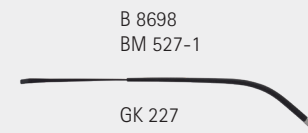

cardboard box FK 118-3
certificate ZE 328

technische Änderungen und Druckfehler vorbehalten
specifications are subject to change without notice, no liability will be assumed for misprints
sous réserve de modifications techniques et d'erreurs d'impression