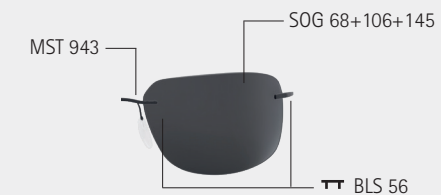

cardboard box FK 118-3
certificate ZE 328

technische Änderungen und Druckfehler vorbehalten
specifications are subject to change without notice, no liability will be assumed for misprints
sous réserve de modifications techniques et d'erreurs d'impression