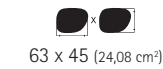

Col. / 75-9040

POL GREY

metal parts: black silky matte
temple ends: black
temple tips: silver shiny

SPARE PARTS
 ERSATZTEILE / PIÈCES DE RECHANGE

Boxing System / Kastensystem / Système de castes

Metallfassung aus High-Tech Titan