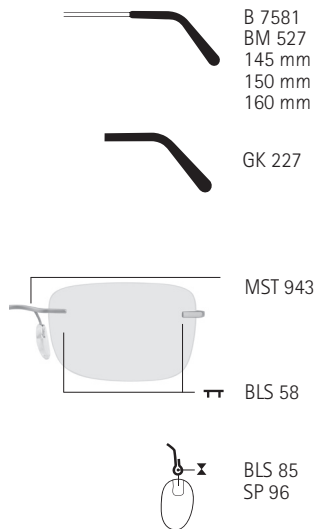

SPARE PARTS

ERSATZTEILE / PIÈCES DE RECHANGE

F 4247 51 0000 0000	F 5300 52 0000 0000
F 4247 53 0000 0000	F 5300 54 0000 0000
F 4248 52 0000 0000	F 6636 51 0000 0000
F 4248 54 0000 0000	F 6636 53 0000 0000
F 4339 52 0000 0000	F 7577 51 0000 0000
F 4339 54 0000 0000	F 7577 53 0000 0000
F 4340 56 0000 0000	F 7578 52 0000 0000
F 4340 58 0000 0000	F 7578 54 0000 0000
F 4341 54 0000 0000	F 7579 51 0000 0000
F 4341 56 0000 0000	F 7579 53 0000 0000
F 5299 52 0000 0000	F 7580 48 0000 0000
F 5299 54 0000 0000	F 7580 50 0000 0000

Mod. 7581

Metal chassis made of High-Tech Titanium

Metallgarnitur aus High-Tech Titan

Kit en métal en High-Tech Titanium

METAL PARTS SURFACE / OBERFLÄCHEN METALLTEILE / SURFACES METALLIQUES

Col. /00-6060

rhodium plated, with transparent lacquer finish
rhodiniert, mit transparentem Lackfinish
rhodié, avec finition de laque transparente

Col. /40-6051, 6052, 6062

chromium plated, with colour- and lacquer-finish
verchromt, mit Farbfinish und Lackbeschichtung
chromé, avec couleur de finition-vernie

Col. /50-6058

chromium plated black, with lacquer finish
schwarz verchromt, mit Lackfinish
chromé noir, avec finition de laque

Col. /60-6061

ruthenium plated
mit Ruthenium beschichtet
plaqué en ruthenium

Col. /20-6050

gold plated, with transparent lacquer finish
vergoldet, mit transparentem Lackfinish
plaqué-or, avec finition de laque transparente

Col. /40-6053, 6054, 6055, 6057

colouring by anodic oxidation, with lacquer finish
Farbgebung durch anodische Oxydation, mit Lackfinish
coloration par oxydation anodique, avec finition de laque

Col. /60-6059

ruthenium plated, with transparent lacquer finish
mit Ruthenium beschichtet, mit transparentem Lackfinish
plaqué en ruthenium, avec finition de laque transparente

specifications are subject to change without notice, no liability will be assumed for misprints
technische Änderungen und Druckfehler vorbehalten
sous réserve de modifications techniques et d'erreurs d'impression