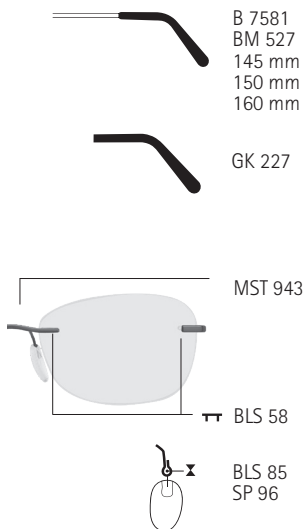

			
52 x 35 (15,97 cm ²) 54 x 36 (17,22 cm ²)	59 61	18 (19*) 18 (19*)	150 150

*) 19 = Stegweite bei Bestellung der Garnitur 7581 / bridge size for orders of the chassis / taille du pont pour les commandes de kit

ORDER CHASSIS

BESTELLUNG GARNITUR / COMMANDE KIT
Sortiment / Assortment / Assortiment

Mod.	Größe Size Taille	Chassis Options								Garnitur chassis kit	Größe Size Taille
		/40-6070	/40-6071	/40-6072	/40-6073	/40-6074	/40-6075	/40-6076	/50-6077		
4420	51/17	█								7581	17/45
	53/17	█									17/45
4421	51/19		█							7581	19/45
	53/19		█								19/45
4422	52/17			█						7581	17/45
	54/17			█							17/45
4423	50/17				█					7581	17/45
	52/17				█						17/45
4425	53/17						█			7581	17/45
	55/17						█				17/45
5396	53/19					█				7581	19/50
	55/19					█					19/50
5397	53/19							█		7581	19/50
	55/19							█			19/50
5398	52/18								█	7581	19/50
	54/18								█		19/50

0 5076 00 4423
50/17, 52/17

0 5076 00 4425
53/17, 55/17

0 5076 00 5396
53/19, 55/19

0 5076 00 5397
53/19, 55/19

0 5076 00 5398
52/19, 54/19

SPARE PARTS

ERSATZTEILE / PIÈCES DE RECHANGE

F 4420 51 0000 0000	F 4425 53 0000 0000
F 4420 53 0000 0000	F 4425 55 0000 0000
F 4421 51 0000 0000	F 5396 53 0000 0000
F 4421 53 0000 0000	F 5396 55 0000 0000
F 4422 52 0000 0000	F 5397 53 0000 0000
F 4422 54 0000 0000	F 5397 55 0000 0000
F 4423 50 0000 0000	F 5398 52 0000 0000
F 4423 52 0000 0000	F 5398 54 0000 0000