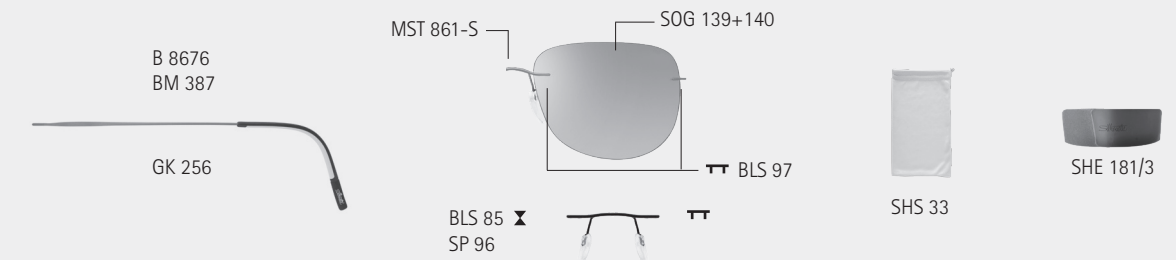

POL Col. / 40-6238
POL GREY
metal parts: black shiny
temple ends: black with red
temple tips: black matte

Col. / 40-6247
GREY
metal parts: black silky-matte
temple ends: black with red
temple tips: black shiny

Col. / 60-6232
COBALT BLUE
metal parts: ruthenium shiny
temple ends: dark blue with black
temple tips: dark blue matte

SPARE PARTS

ERSATZTEILE / PIÈCES DE RECHANGE

Boxing System / Kastensystem / Système de castes

 
62 x 46 (23,79 cm²)

68

17

135

25

 $n \geq 1,6$
(+ PC, Trivex)

Metallfassung aus High-Tech Titan
Gläser: Polycarbonat
Wölbung: Base 9
100 % UV A-, B-, C-Schutz

Metal frame made of High-Tech Titanium
Lenses: polycarbonate
Curving: base 9
100 % UV A-, B-, C-protection

Monture en métal en High-Tech Titanium
Verres: polycarbonate
Courbure: base 9
Protection de 100 % de UV A, B, C

für optische Verglasung / for optical glazing / pour le montage des verres correcteurs

technische Änderungen und Druckfehler vorbehalten
specifications are subject to change without notice, no liability will be assumed for misprints
sous réserve de modifications techniques et d'erreurs d'impression