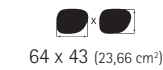

Col. / 60-6232

COBALT BLUE

metal parts: ruthenium shiny
 temple ends: dark blue with black
 temple tips: dark blue matte

SPARE PARTS
 ERSATZTEILE / PIÈCES DE RECHANGE

Boxing System / Kastensystem / Système de castes