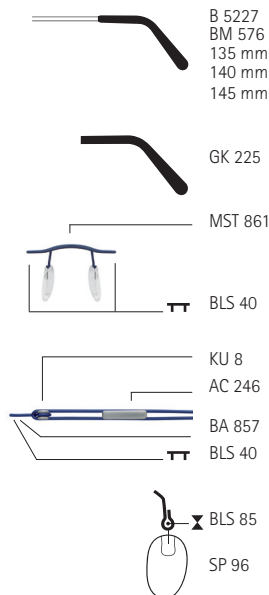

SPARE PARTS

ERSATZTEILE / PIÈCES DE RECHANGE

FS 4299/49	FS 5221/51
4299/51	5221/53
FS 4300/49	FS 5222/53
4300/51	5222/55
FS 4301/51	FS 5223/47
4301/53	5223/49
FS 4302/47	FS 5224/50
4302/49	5224/52
FS 4303/49	FS 5225/49
4303/51	5225/51
FS 4304/47	FS 5226/51
4304/49	5226/53

METAL PARTS SURFACE / OBERFLÄCHEN METALLTEILE / SURFACES METALLIQUES

Metallgarnitur aus High-Tech Titan

Metal chassis made of High-Tech Titanium

Metal kit en High-Tech Titanium

Col. /10-6050

mit Titan beschichtet, mit Lackfinish
titanium plated, with lacquer finish
plaqué en titane, avec finition de laque

Col. /40-6052, 6053

Farbgebung durch anodische Oxydation, mit Lackfinish
colouring by anodic oxidation, with lacquer finish
coloration par oxydation anodique, avec finition de laque

Col. /50-6060

schwarz verchromt, mit Lackfinish
chromium plated black, with lacquer finish
chromé noir, avec finition de laque

Col. /20-6051

vergoldet, mit Lackfinish
gold plated, with lacquer finish
plaqué-or, avec finition de laque

Col. /40-6054, 6055, 6056, 6057, 6058, 6059

verchromt, mit Farbfinish und Lackbeschichtung
chromium plated, with colour- and lacquer-finish
chromé, avec couleur de finition-vernie

Col. /60-6061

mit Ruthenium beschichtet, mit Lackfinish
ruthenium plated, with lacquer finish
plaqué en ruthenium, avec finition de laque

technische Änderungen und Druckfehler vorbehalten
specifications are subject to change without notice, no liability will be assumed for misprints
sous réserve de modifications techniques et d'erreurs d'impression