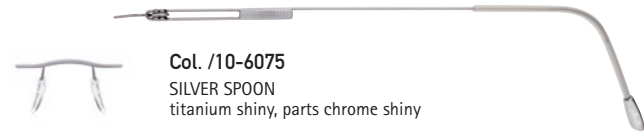

Col. /60-6085
 mit Ruthenium beschichtet
 ruthenium plated
 plaqué en ruthenium

Silhouette®

Mod. 7534

6601 7527
 6602 7531
 6603 7533
 6604 7662
 6715 7663
 6716 7664

titan
 next generation III

Col. /10-6075
SILVER SPOON
titanium shiny, parts chrome shiny