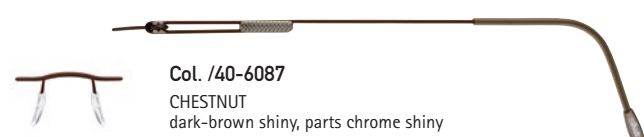

Col. /40-6080
STARLIGHT BLUE
darkblue shiny, chrome shiny

Col. /40-6081
COOL BLUE
petrol shiny, parts chrome shiny

Col. /40-6083
BROWN SUGAR
salmon shiny, parts titanium shiny

Col. /40-6084
BLACKBERRY
aubergine shiny, parts titanium shiny