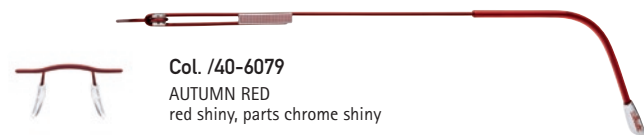

Col. /40-6077
RADIANT MAUVE
rosé shiny, parts chrome shiny