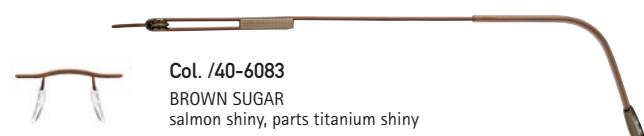

Col. /10-6086
GOLDEN SILVER
titanium silk-mat, parts gold shiny

Col. /20-6076
ETERNAL GOLD
gold shiny

Col. /40-6077
RADIANT MAUVE
rosé shiny, parts chrome shiny

Col. /40-6078
SHINY SMOKE
brown shiny

Col. /40-6079
AUTUMN RED
red shiny, parts chrome shiny

Col. /40-6080
STARLIGHT BLUE
darkblue shiny, chrome shiny

Col. /40-6081
COOL BLUE
petrol shiny, parts chrome shiny

Col. /40-6083
BROWN SUGAR
salmon shiny, parts titanium shiny

Col. /40-6084
BLACKBERRY
aubergine shiny, parts titanium shiny