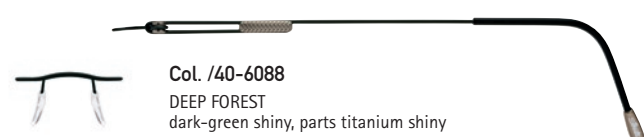

Col. /40-6084
BLACKBERRY
aubergine shiny, parts titanium shiny