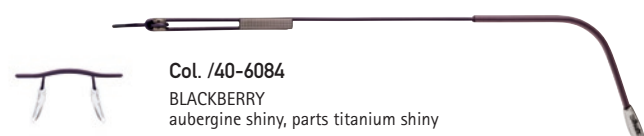

Col. /10-6086
GOLDEN SILVER
titanium silk-mat, parts gold shiny

Col. /20-6076
ETERNAL GOLD
gold shiny

Col. /40-6077
RADIANT MAUVE
rosé shiny, parts chrome shiny

Col. /40-6078
SHINY SMOKE
brown shiny

Col. /40-6079
AUTUMN RED
red shiny, parts chrome shiny

Col. /40-6080
STARLIGHT BLUE
darkblue shiny, chrome shiny

Col. /40-6081
COOL BLUE
petrol shiny, parts chrome shiny

Col. /40-6083
BROWN SUGAR
salmon shiny, parts titanium shiny

Col. /40-6084
BLACKBERRY
aubergine shiny, parts titanium shiny