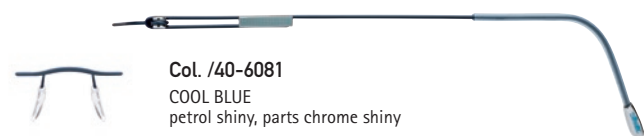

Col. /40-6080
STARLIGHT BLUE
darkblue shiny, chrome shiny

Col. /40-6081
COOL BLUE
petrol shiny, parts chrome shiny

Col. /40-6083
BROWN SUGAR
salmon shiny, parts titanium shiny

Col. /40-6084
BLACKBERRY
aubergine shiny, parts titanium shiny