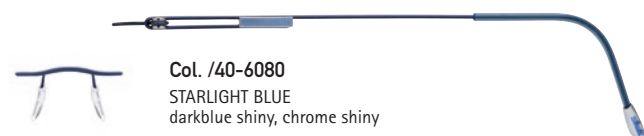

Col. /40-6080
STARLIGHT BLUE
darkblue shiny, chrome shiny

Col. /40-6081
COOL BLUE
petrol shiny, parts chrome shiny

Col. /40-6083
BROWN SUGAR
salmon shiny, parts titanium shiny

Col. /40-6084
BLACKBERRY
aubergine shiny, parts titanium shiny