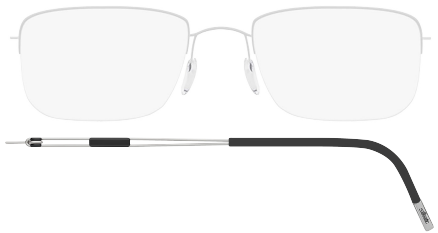

Col. / 10 6060 TITANIUM/BLACK

Metal parts:	titanium shiny
Decoration:	black matte with pattern print black
Temple ends:	black matte
Temple tips	black matte
Hinge decoration:	chrome shiny

Mittelteil und Bügel/Face et branches: titan glänzend / titane brillant
Dekor / Décoration: schwarz matt mit Musterdruck schwarz
noir mat avec motif imprimé noir

Scharnierscheibe / Disque de charnière: schwarz matt / noir mat

Bügelenden / Manchons: schwarz matt / noir mat