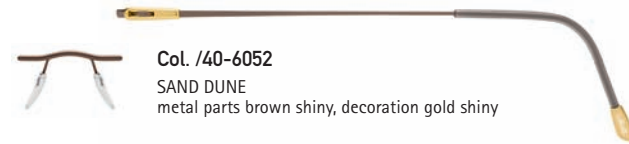

Silhouette®**Mod. 7554**

6615 7550
 6616 7551
 6617 7552
 6618 7553
 6717 7665
 6718 7666

**TITAN X**

Mod. 7554

Col. /10-6051
SILVER FROST
metal parts chrome shiny, decoration chrome shiny

Col. /40-6052
SAND DUNE
metal parts brown shiny, decoration gold shiny