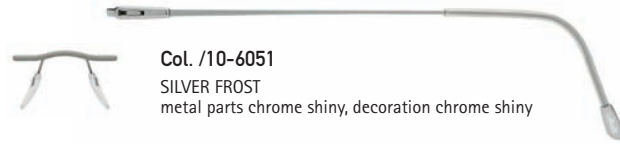

Mod. 7554

Col. /10-6051
SILVER FROST
metal parts chrome shiny, decoration chrome shiny