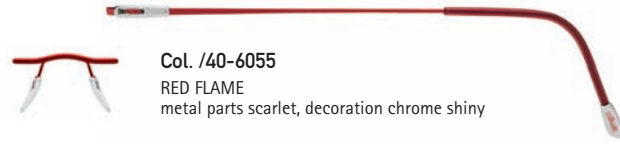

Col. /40-6055
RED FLAME
metal parts scarlet, decoration chrome shiny