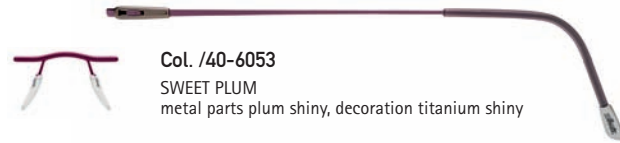

Col. /50-6062
 schwarz verchromt, mit Lackfinish
 chromium plated black, with lacquer finish
 chromé-noir, avec finition de laque

Col. /80-6063
 vergoldet, partiell verchromt, mit Lackfinish
 gold plated, partially chromium plated, with lacquer finish
 plaqué-or, partis chromé, avec finition de laque

Silhouette®**Mod. 7554**

6615 7550
 6616 7551
 6617 7552
 6618 7553
 6717 7665
 6718 7666

**TITAN X**

Mod. 7554

Col. /10-6051
SILVER FROST
metal parts chrome shiny, decoration chrome shiny

Col. /40-6052
SAND DUNE
metal parts brown shiny, decoration gold shiny

Col. /40-6053
SWEET PLUM
metal parts plum shiny, decoration titanium shiny

Col. /40-6054
SOFT TEAL
metal parts ice blue, decoration chrome shiny

Col. /40-6055
RED FLAME
metal parts scarlet, decoration chrome shiny