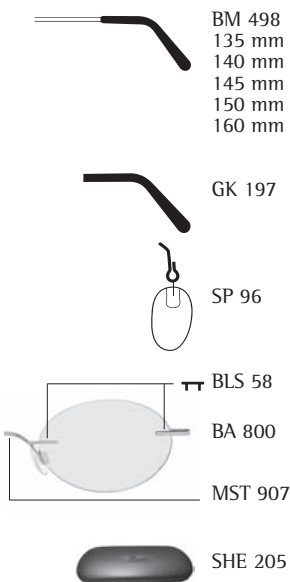

Mod. 7554

6615 7550
6616 7551
6617 7552
6618 7553
6717 7665
6718 7666