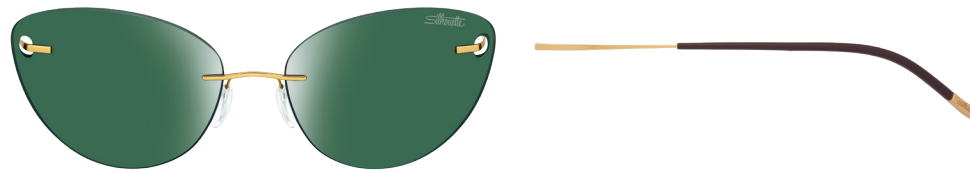

*Silhouette*<sup>®</sup>  
ICONIC EYEWEAR MADE IN AUSTRIA. SINCE 1964.

SUN 2019  
Mod. 8154

TITAN MINIMAL ART. THE ICON.

**SPARE PARTS**  
ERSATZTEILE / PIÈCES DE RECHANGE

Boxing System / Kastensystem / Système de castes

**Col. / 20-6205**

GREEN  
**metal parts:** gold shiny  
**temple ends:** dark brown with brown  
**temple tips:** gold shiny

Metallfassung aus High-Tech Titan  
 Gläser: Polycarbonat  
 Wölbung: Base 6  
 100 % UV A-, B-, C-Schutz

Metal frame made of High-Tech Titanium  
 Lenses: polycarbonate  
 Curving: base 6  
 100 % UV A-, B-, C-protection

Monture en métal en High-Tech Titanium  
 Verres: polycarbonate  
 Courbure: base 6  
 Protection de 100 % de UV A, B, C

**Col. / 40-6220**

GREY GRADIENT  
**metal parts:** red shiny  
**temple ends:** black with rosé  
**temple tips:** black shiny

technische Änderungen und Druckfehler vorbehalten  
 specifications are subject to change without notice, no liability will be assumed for misprints  
 sous réserve de modifications techniques et d'erreurs d'impression