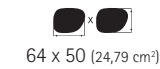

**Col. / 20-6205**

GREEN  
**metal parts:** gold shiny  
**temple ends:** dark brown with brown  
**temple tips:** gold shiny

Metallfassung aus High-Tech Titan  
 Gläser: Polycarbonat  
 Wölbung: Base 6  
 100 % UV A-, B-, C-Schutz