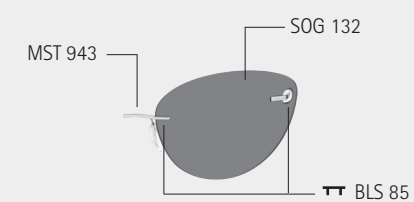

**Col. / 20-6205**

GREEN  
**metal parts:** gold shiny  
**temple ends:** dark brown with brown  
**temple tips:** gold shiny

Metallfassung aus High-Tech Titan  
 Gläser: Polycarbonat  
 Wölbung: Base 6  
 100 % UV A-, B-, C-Schutz

**Col. / 40-6220**

GREY GRADIENT  
**metal parts:** red shiny  
**temple ends:** black with rosé  
**temple tips:** black shiny

technische Änderungen und Druckfehler vorbehalten  
 specifications are subject to change without notice, no liability will be assumed for misprints  
 sous réserve de modifications techniques et d'erreurs d'impression