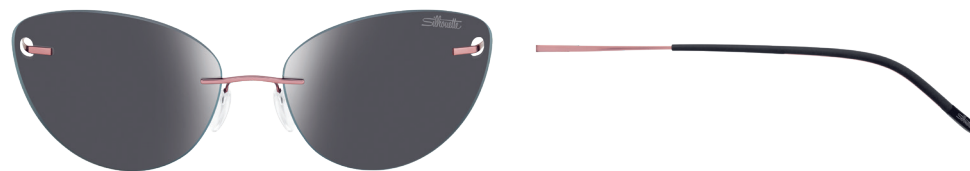

*Silhouette*<sup>®</sup>  
ICONIC EYEWEAR MADE IN AUSTRIA. SINCE 1964.

SUN 2019  
Mod. 8154

TITAN MINIMAL ART. THE ICON.

**SPARE PARTS**  
ERSATZTEILE / PIÈCES DE RECHANGE

Boxing System / Kastensystem / Système de castes

**Col. / 20-6205**

GREEN  
**metal parts:** gold shiny  
**temple ends:** dark brown with brown  
**temple tips:** gold shiny

Metallfassung aus High-Tech Titan  
 Gläser: Polycarbonat  
 Wölbung: Base 6  
 100 % UV A-, B-, C-Schutz

Metal frame made of High-Tech Titanium  
 Lenses: polycarbonate  
 Curving: base 6  
 100 % UV A-, B-, C-protection

Monture en métal en High-Tech Titanium  
 Verres: polycarbonate  
 Courbure: base 6  
 Protection de 100 % de UV A, B, C

**Col. / 40-6220**

GREY GRADIENT  
**metal parts:** red shiny  
**temple ends:** black with rosé  
**temple tips:** black shiny

technische Änderungen und Druckfehler vorbehalten  
 specifications are subject to change without notice, no liability will be assumed for misprints  
 sous réserve de modifications techniques et d'erreurs d'impression