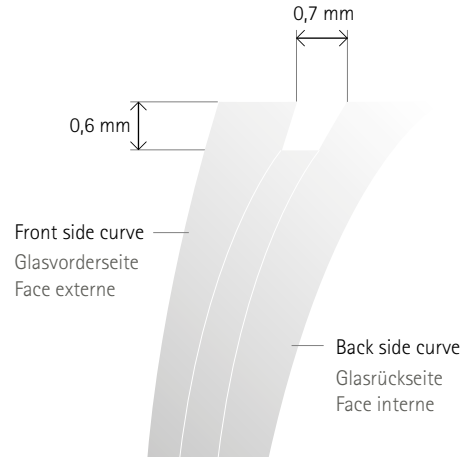

GROOVED GLAZING

NUT VERGLASUNG / TAILLAGE AVEC RAINURE

Milling of optical lenses with full-rim-groove

Optische Linse mit Vollrand

Taillage des verres optiques avec monture intégrale

Groove-depth: Nuttiefe/Profondeur de rainure:	0,6 mm
Groove-width: Nutbreite/Largeur de rainure:	0,7 mm
Basis curve frame: Basiskurve Fassung/Courbure de base de la monture:	5
Basis curve lens: Basiskurve Linse/Courbure de base du verre:	3-6
Minimum thickness of lens rim: Minimale Glasranddicke/Verre:	1,8 - 2,0 mm

ATTENTION: due to minimalist diameters of front frame do not heat under any circumstances!

Insert lens from behind!

Note: mounting from the front could crack the lens

ACHTUNG: wegen der minimalistischen Querschnitte des Brillenrahmens auf keinen Fall erwärmen!