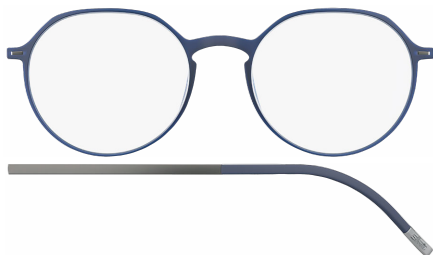

URBAN LITE

Mod. 2918

Try it. Wear it. Love it.

Silhouette

COLOURS

FARBEN / COULEURS

Col. / 75 3140 BURGUNDY

Front:	burgundy matte
Temples:	brown silky matte
Temple ends:	brown
Temple tips:	titanium matte
Mittelteil / Face:	burgunderrot matt / bordeaux mat
Bügel / Branches:	braun seidenmatt / brun satiné mat
Bügelenden / Manchons:	braun / brun
Bügelabschluss / Embouts des machons:	titan matt / titane mat

Col. / 75 4560 NAVY BLUE/RUTHENIUM

Front:	navy blue matte
Temples:	ruthenium silky matte
Temple ends:	dark blue
Temple tips:	silver matte
Mittelteil / Face:	marineblau matt / bleu marine mat
Bügel / Branches:	ruthenium seidenmatt / ruthénium satiné mat
Bügelenden / Manchons:	dunkelblau / bleu foncé
Bügelabschluss / Embouts des machons:	silber matt / argenté mat

Col. / 75 5530 WILD MOSS/ROSEGOLD

Front:	green matte with dark green and blue marbling effect
Temples:	rose gold silky matte
Temple ends:	black
Temple tips:	rose gold matte
Mittelteil / Face:	grün matt mit dunkelgrünem und blauem Marmor-Effekt
	vert mat avec vert foncé et bleu effet marbré
Bügel / Branches:	rose gold seidenmatt / or rose satiné mat
Bügelenden / Manchons:	schwarz / noir
Bügelabschluss / Embouts des machons:	rose gold matt / or rose mat

Col. / 75 6510 NEUTRAL GREY

Front: grey matte
Temples: silver silky matte
Temple ends: dark grey
Temple tips: silver matte

Mittelteil / Face: grau matt / gris mat
Bügel / Branches: silber seidenmatt / argenté satiné mat
Bügelenden / Manchons: dunkelgrau / gris foncé
Bügelabschluss / Embouts des machons: silber matt / argenté mat