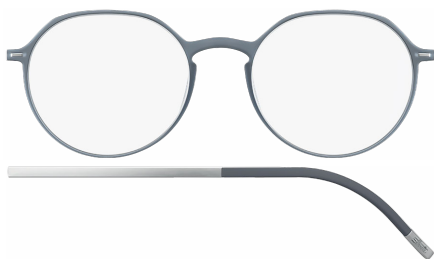

URBAN LITE

Mod. 2918

Try it. Wear it. Love it.

Silhouette

COLOURS

FARBEN / COULEURS

Col. / 75 3140 BURGUNDY

Front:	burgundy matte
Temples:	brown silky matte
Temple ends:	brown
Temple tips:	titanium matte
Mittelteil / Face:	burgunderrot matt / bordeaux mat
Bügel / Branches:	braun seidenmatt / brun satiné mat
Bügelenden / Manchons:	braun / brun
Bügelabschluss / Embouts des machons:	titan matt / titane mat

Col. / 75 4560 NAVY BLUE/RUTHENIUM

Front:	navy blue matte
Temples:	ruthenium silky matte
Temple ends:	dark blue
Temple tips:	silver matte
Mittelteil / Face:	marineblau matt / bleu marine mat
Bügel / Branches:	ruthenium seidenmatt / ruthénium satiné mat
Bügelenden / Manchons:	dunkelblau / bleu foncé
Bügelabschluss / Embouts des machons:	silber matt / argenté mat

Col. / 75 5530 WILD MOSS/ROSEGOLD

Front:	green matte with dark green and blue marbling effect
Temples:	rose gold silky matte
Temple ends:	black
Temple tips:	rose gold matte
Mittelteil / Face:	grün matt mit dunkelgrünem und blauem Marmor-Effekt
	vert mat avec vert foncé et bleu effet marbré
Bügel / Branches:	rose gold seidenmatt / or rose satiné mat
Bügelenden / Manchons:	schwarz / noir
Bügelabschluss / Embouts des machons:	rose gold matt / or rose mat

Col. / 75 6510 NEUTRAL GREY

Front: grey matte
Temples: silver silky matte
Temple ends: dark grey
Temple tips: silver matte

Mittelteil / Face: grau matt / gris mat
Bügel / Branches: silber seidenmatt / argenté satiné mat
Bügelenden / Manchons: dunkelgrau / gris foncé
Bügelabschluss / Embouts des machons: silber matt / argenté mat