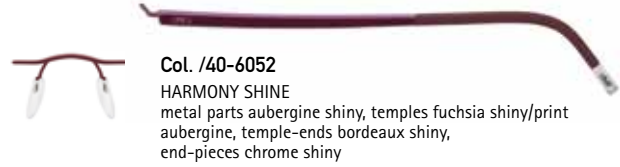

Clip-on 5065 available

Kastensystem/Boxing system

	mm	---	---	---
	mm	---	---	---
	mm	17	19	21
	mm	135 140	135 140 145 150	150