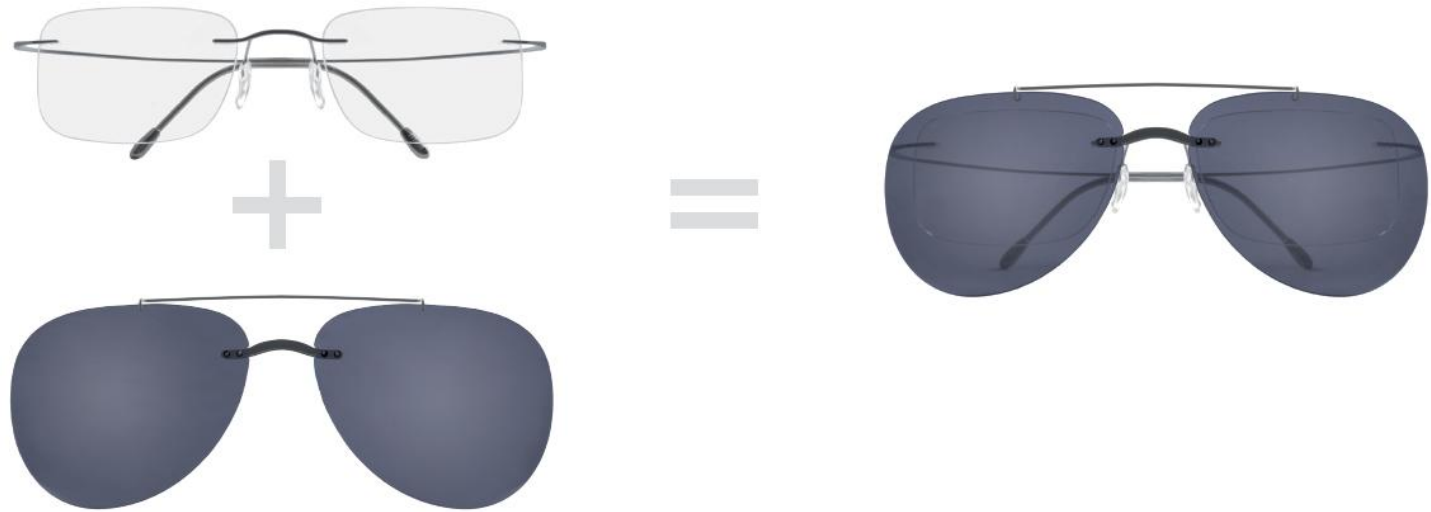

Silhouette[®]
AUTHENTIC EYEWEAR. SINCE 1964.

STYLE SHADES
Clip-on 5090

SILHOUETTE
STYLE SHADES

Silhouette®

1- Identificar o modelo onde irá colocar o clip e verificar se tem uma das 3 pontes compatíveis - MST 861, MST907 e MST943

2- Escolher o modelo (01,02,03,04 ou 05) e tamanho de lente.

Modelos:

01

03

04

02

05

STYLE SHADES

Clip – on 5090 A1

Para encaixar nos modelos
com ponte MST861

Cor das lentes: azul-acizentado com
espelhado prateado

Cor da ponte: cinza mate

**5090 A1 0301 59/15 S
62/15 L**

**5090 A1 0101 59/15 S
62/15 L**

**5090 A1 0401 57/15 S
60/15 L**

**5090 A1 0201 58/15 S
61/15 L**

**5090 A1 0501 57/15 S
60/15 L**

Clip – on 5090 A1

Para encaixar nos modelos
com ponte MST861

Cor das lentes: azul-acizentado com
espelhado prateado