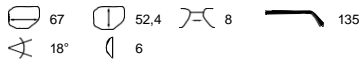

P'8655

D

A

B

C

Farbe:

A		schwarz blau, schwarz verspiegelt
B		gun grün
C		gold graublau
D		grau blau, silber verspiegelt

Colour:

black blue, black mirrored
gun green
gold grey blue
grey blue, silver mirrored

棕黑色

黑色 蓝色, 黑色镜面
枪色 绿色
金色灰 蓝色
灰色 蓝色, 银色镜面

Material | Material | 材质:
Metall | Metal | 金属

Größen | Sizes | 尺寸:

Replacements | Ersatzteile | 替换部件: