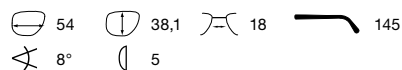

- A  schwarz
- B  grau
- C  rot
- D  blau
- E  schwarz

Colour:

- black
- grey
- red
- blue
- black

棕黑色:

- 黑色
- 金色
- 红色
- 蓝色
- 黑色

Material | Material | 材质:  
RXP®, Titan | RXP®, Titanium | RXP®, 纯钛

Größen | Sizes | 尺寸: