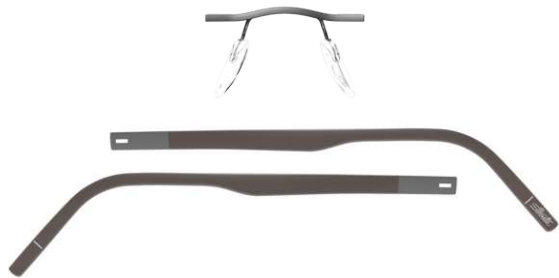

---

**4** The newly developed disc hinges are thoughtfully integrated into the temples and make the frames very easy to handle  
Einfache Handhabung durch neu entwickeltes Scheibchenscharnier, integriert sich sanft in den Bügel  
Manipulation facile grâce à la nouvelle charnière à disques, délicatement intégrée à la branche

---

**5** Adjustable temples for the perfect fit  
Perfekter Sitz durch anpassbare Bügel  
Maintien parfait grâce à des branches adaptables

IDENTITY / Mod. 5535

# CHASSIS

GARNITUR / KIT

Frame made of High-Tech Titanium with parts of SPX®+  
 Brillenfassung aus High-Tech Titan mit Teilen aus SPX®+  
 Monture en titane high-tech avec parties en SPX®+

X

17  
19  
21