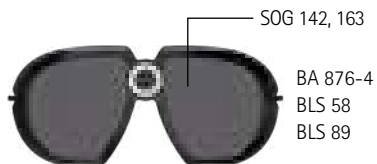

SPARE PARTS

ERSATZTEILE / PIÈCES DE RECHANGE

B 9912 BM 580-1 GK 224

BLS 85 ✕
SP 96 GL

for optical glazing
für optische Verglasung
pour le montage des verres correcteurs

OPTICAL READY

SOG 68/420 clear lens

EQUIPMENT

AUSSTATTUNG / ÉQUIPEMENT

Cardboard box FK 196+196-1
Case SHE 248
Cleaning cloth PL 40
Certificate ZE 344-1

for BA 869-6:
P 0036
universal mounting-box