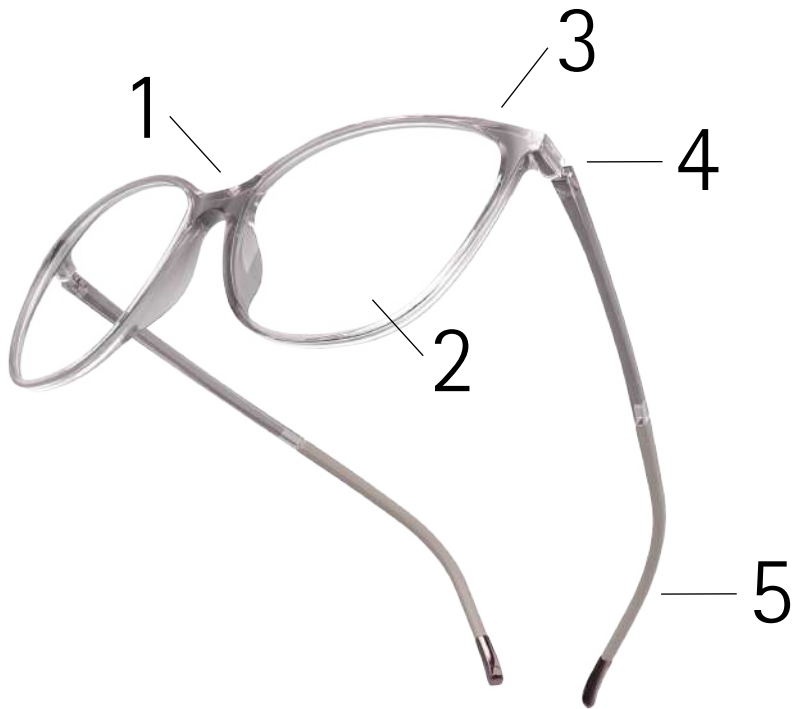

SPX ILLUSION

Mod. 1601

Try it. Wear it. Love it.

Silhouette

ICONIC EYEWEAR MADE IN AUSTRIA. SINCE 1964.

1 Comprehensive all-in-one package for maximum simplicity
Einheitliches Gesamtpaket für maximale Verständlichkeit
Un ensemble complet uniforme pour une lisibilité maximale