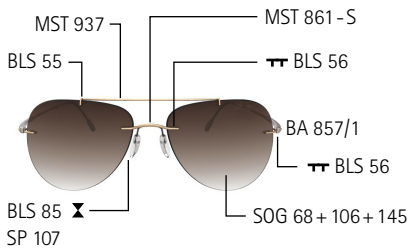

SPARE PARTS

ERSATZTEILE / PIÈCES DE RECHANGE

B 8176 BM 556 GK 197

for optical glazing
für optische Verglasung
pour le montage des verres correcteurs

OPTICAL READY SOG 68/420 clear lens
BLS 44,58

EQUIPMENT

AUSSTATTUNG / ÉQUIPEMENT

Cardboard box FK 118-3
Case SHE 182-3
Microfibre bag SHS 32
Certificate ZE 328-1

Silhouette pliers
mounting box P0036:

for single hole: