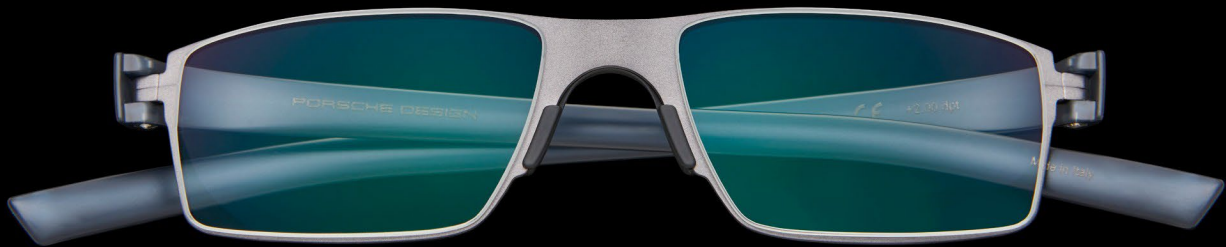

PORSCHE DESIGN

P'8812, P'8813 | READING TOOL

READING TOOL | ÓCULOS DE LEITURA

A Porsche Design Reading Tool combina engenharia refinada, acabamento perfeito e designs excepcionais que resultam numa aparência purista e marcante, moderna, mas intemporal. Esta ferramenta de leitura é o modelo mais vendido no segmento premium - em todo o mundo. Os óculos de leitura prontos a usar são o companheiro perfeito para todos os profissionais de negócios na vida diária, pois são confortáveis e dobráveis. O design icónico, intemporal e purista torna-os um produto único.

PORSCHE DESIGN READING TOOLS

P'8801

6 cores

A Black

B Red

C White

F Silver

N Transparent Blue

P Steel

P'8811

3 cores

A Black

B Gun

C Light Brown

P'8812

2 cores

A Black

B Red

P'8813

2 cores

A Black

B Dark Blue