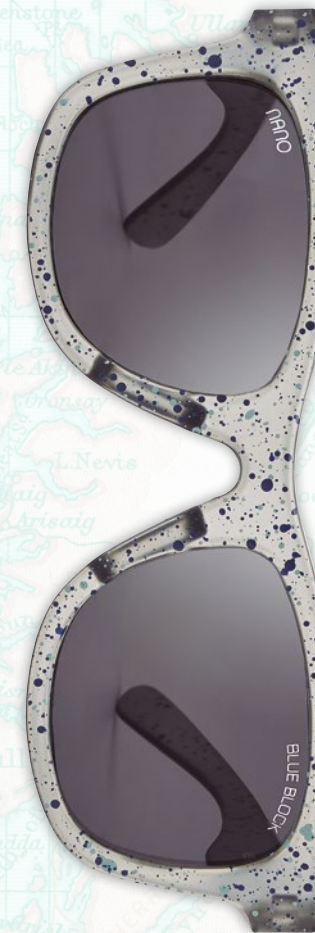

   
45 120 19 116

ROSA/TURQUESA

RVO pink+Blue Block+Anti-reflejante
44: **NS51351**

GRIS TURQUESA ESMERILADO/ MARINO & AZUL CLARO DOTS

Grey+Blue Block+Anti-reflejante
44: **NS51343**

AZUL/AZUL

RVO green+Blue Block+Anti-reflejante
44: **NS51533**

CAREY/MORADO

RVO purple+Blue Block+Anti-reflejante
44: **NS51539**

Glup M

Glup L

Material: **Policarbonato** · Categoría 3 · Base 6 · L: **8-12 Años**

46 135 21 120

GRIS TURQUESA ESMERILADO/ MARINO & AZUL CLARO DOTS