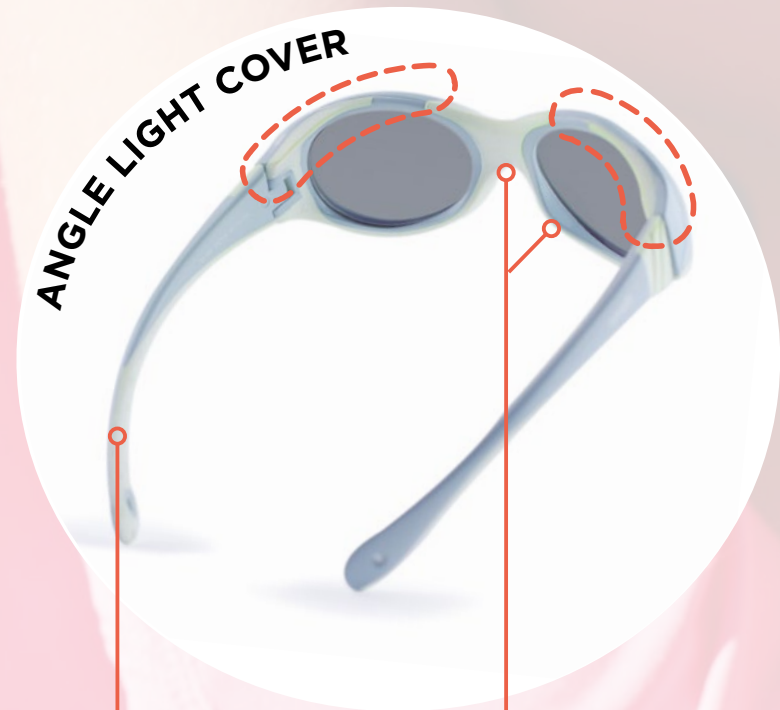

Baby

DISEÑO ERGONÓMICO.

Los bebés miran hacia arriba en la mayoría de las situaciones. Por ello, hemos desarrollado el innovador "angle-light-cover". Un fino alerón protector que se ajusta perfectamente a la parte superior de los ojos, bloqueando la luz solar desde todos los ángulos.

LAS LENTES DE ALTA CALIDAD QUE NUESTROS BEBÉS NECESITAN.

Lentes preparadas para ofrecer una protección óptima:

- **Lentes Blue Block:** Protegen de los perjudiciales rayos de la Luz Azul, reduciendo el riesgo de padecer enfermedades oculares en el futuro (DMAE).
- **Lentes polarizadas:** Protección contra el deslumbramiento.
- **Lentes fotocromáticas:** Ofrecen un cambio de intensidad adaptativo a la luz ambiental, una tecnología nunca vista en gafas de sol para bebés.

ANGLE LIGHT COVER

GOMA SUAVE
en la zona interior del puente y sobre los pómulos

MATERIAL ULTRASUAVE
para un mayor confort en los bebés

MINI-BANDA INCLUIDA

para un mejor ajuste si es necesario

Nanito

Material: **Somflex™** · Categoría 3 · Base 6
XS: **0-18 Meses** S: **1-3 Años**